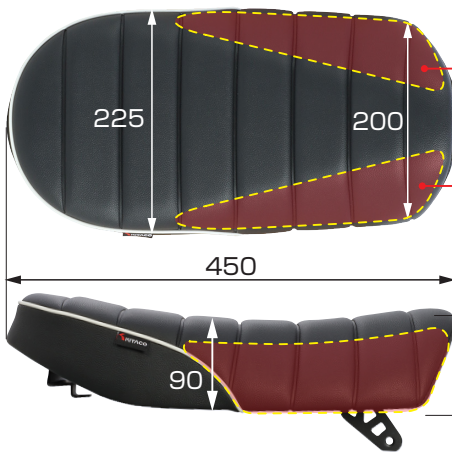

NEW PRODUCT INFORMATION

2026

Vol.05-1

外装系関連アイテム

タックロール!
スタンダードスタイルの
カスタムシートタイプ2リリース!

CUSTOM SEAT type2
MONKEY125
スリムで足つき性も向上!

■ カスタムシート タイプ 2 (ホワイトパイピング)

スタンダードなタックロールタイプの小ぶりなシートです。シートはスリムで低くフロント側のエッジを落とし足つき性が向上します。

適合 モンキー 125 (JB02/JB03/JB05)

備考 ●ボルトオン ●ステー：スチール製ブラック ●全長×全幅×厚み：450×225×90mm (ノーマル：520×340mm)

※当社製グラブバー (シルバー/ブラック)、サイドグリップ (廃番) 使用可
※取付にはフランジソケットボルト、シートセッティンググラブバーは再使用します。

タイプ	商品コード	税込価格 (本体価格)	JAN コード
ホワイトパイピング	610-1300280	¥26,400 (¥24,000)	4 990852 114801

●サイズ (mm)

フロント側のエッジを落とし足つき性の向上を図っています。

フロント側には "KITACO" を型押し。

並べて比較

足つき性比較チェック!

ノーマルシート

カスタムシート type2