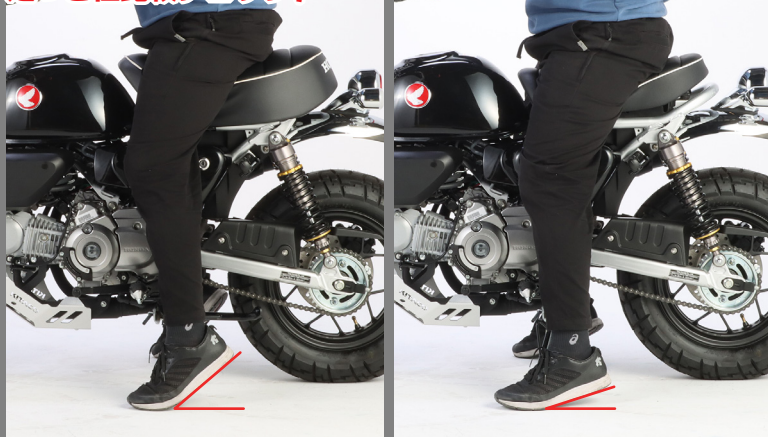

●サイズ (mm)

フロント側のエッジを落とし足つき性の向上を図っています。

フロント側には "KITACO" を型押し。

並べて比較

足つき性比較チェック!

ノーマルシート

カスタムシート type2